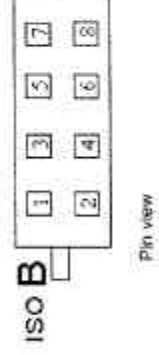

# Anschlußbelegung PC 5000 / PC 5100

# Anschlußbelegung PC 5000 / PC 5100

ISO Kammer A	
Name	Pin No.
Tacho in	1
Direction in	2
Mute out	3
Ubat KL30	4
ACC in	5
Light Switch in	6
Key Switch KL15	7
GND KL31	8

ISO Kammer B	
Name	Pin No.
RC5 in (1)	1
GND RC5	2
RC5 Supply(5V)	3
Res 1	4
Loudspeaker *	5
Loudspeaker -	6
CSB-GP1	7
CSB-GP2	8

ISO Kammer C1	
Name	Pin No.
D2B+ (1)	1
D2B- (1)	2
GND D2B (1)	3
RC5 in (2)	4
Res2	5
Ubfs	6

ISO Kammer C2	
Name	Pin No.
KeySwitch KL15 (2)	7
Voice-Lo N	8
GND Voice	9
D2B+ (2)	10
GND D2B (2)	11
D2B- (2)	12

Pin view

ISO Kammer C3	
Name	Pin No.
D2B+ (3)	13
D2B- (3)	14
GND	15
Voice-Lo P	16
RxD	17
Res4	18
TxD	19
Res3	20

Pin view