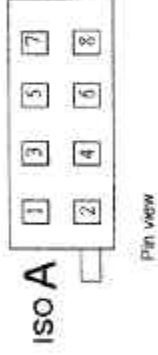

# Anschlußbelegung PC 5000 / PC 5100

# Anschlußbelegung PC 5000 / PC 5100

ISO Kammer A	
Name	Pin No.
Tacho in	1
Direction in	2
Mute out	3
Ubat KL30	4
ACC in	5
Light Switch in	6
Key Switch KL15	7
GND KL31	8

ISO Kammer B	
Name	Pin No.
RC5 in (1)	1
GND RC5	2
RC5 Supply(5V)	3
Res 1	4
Loudspeaker *	5
Loudspeaker -	6
CSB-GP1	7
CSB-GP2	8

ISO Kammer C1	
Name	Pin No.
D2B+ (1)	1
D2B- (1)	2
GND D2B (1)	3
RC5 in (2)	4
Res2	5
Ubfs	6

ISO Kammer C2	
Name	Pin No.
KeySwitch KL15 (2)	7
Voice-Lo N	8
GND Voice	9
D2B+ (2)	10
GND D2B (2)	11
D2B- (2)	12

Pin view

ISO Kammer C3	
Name	Pin No.
D2B+ (3)	13
D2B- (3)	14
GND	15
Voice-Lo P	16
RxD	17
Res4	18
TxD	19
Res3	20

Pin view